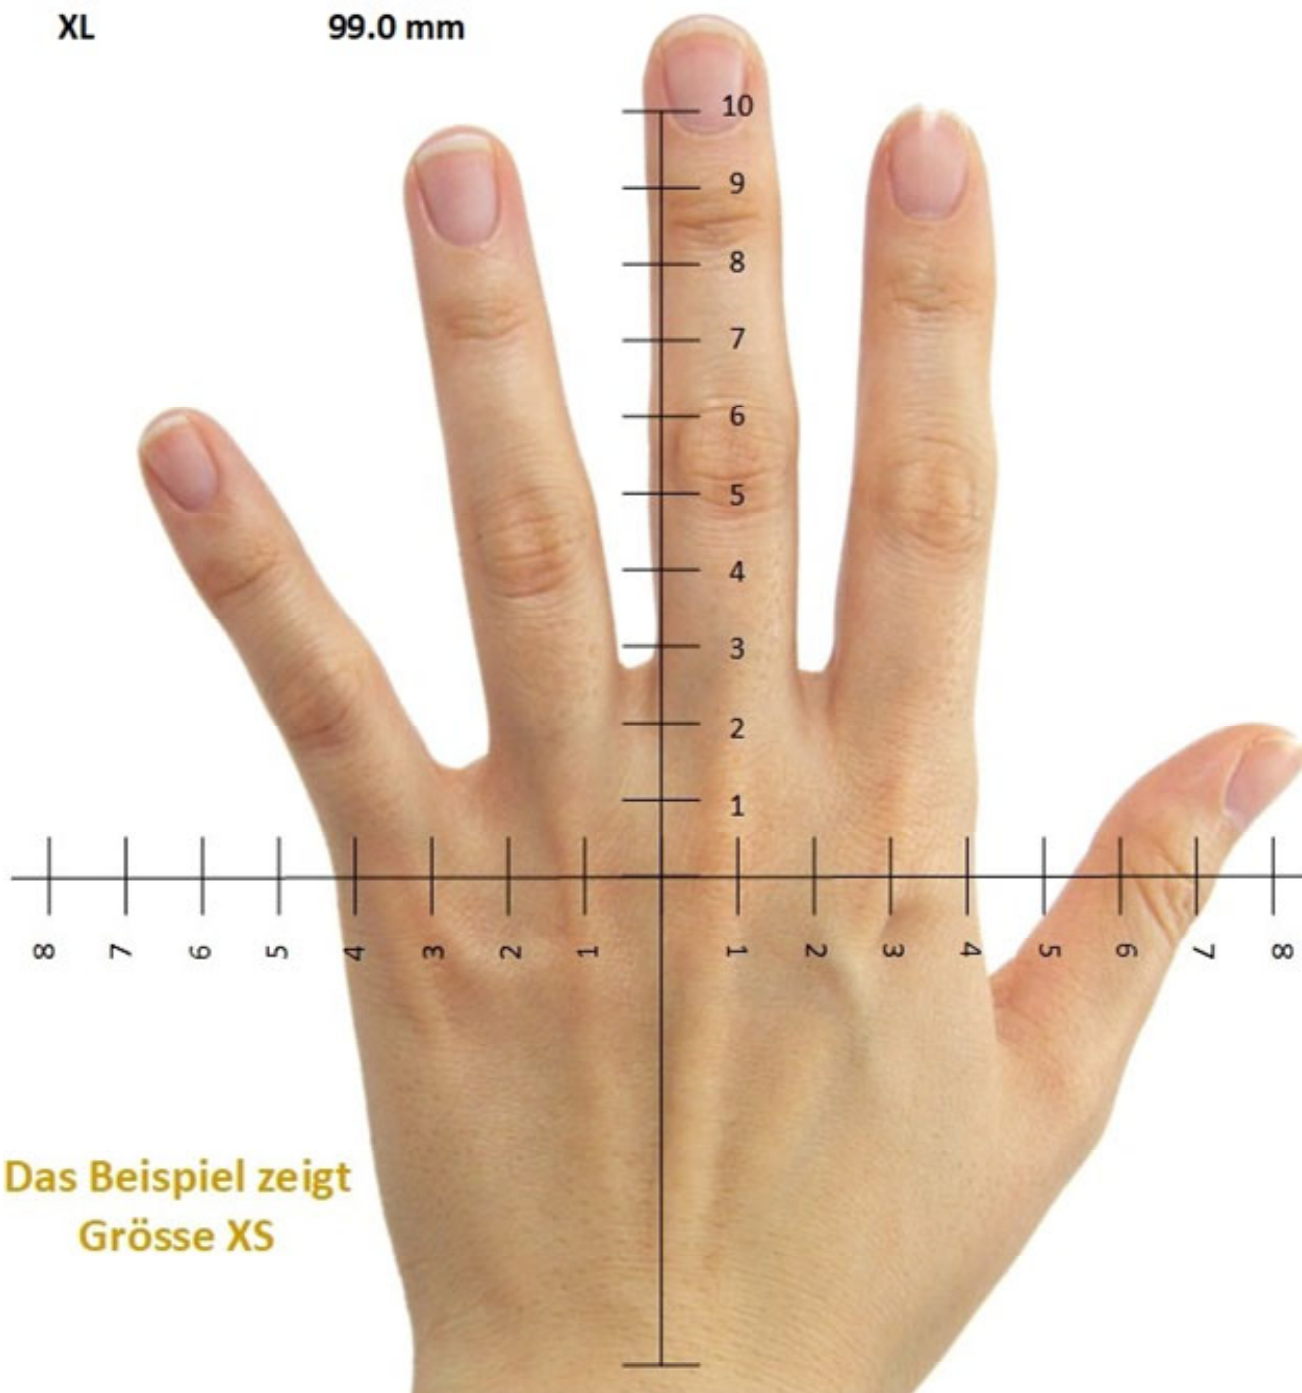

## Griff-Größen Hand-Breite

XXS		76.5 mm
XS		81.0 mm
S	<b>MEC</b>	85.5 mm
M		90.0 mm
L		94.5 mm
XL		99.0 mm

Das Beispiel zeigt  
Größe XS